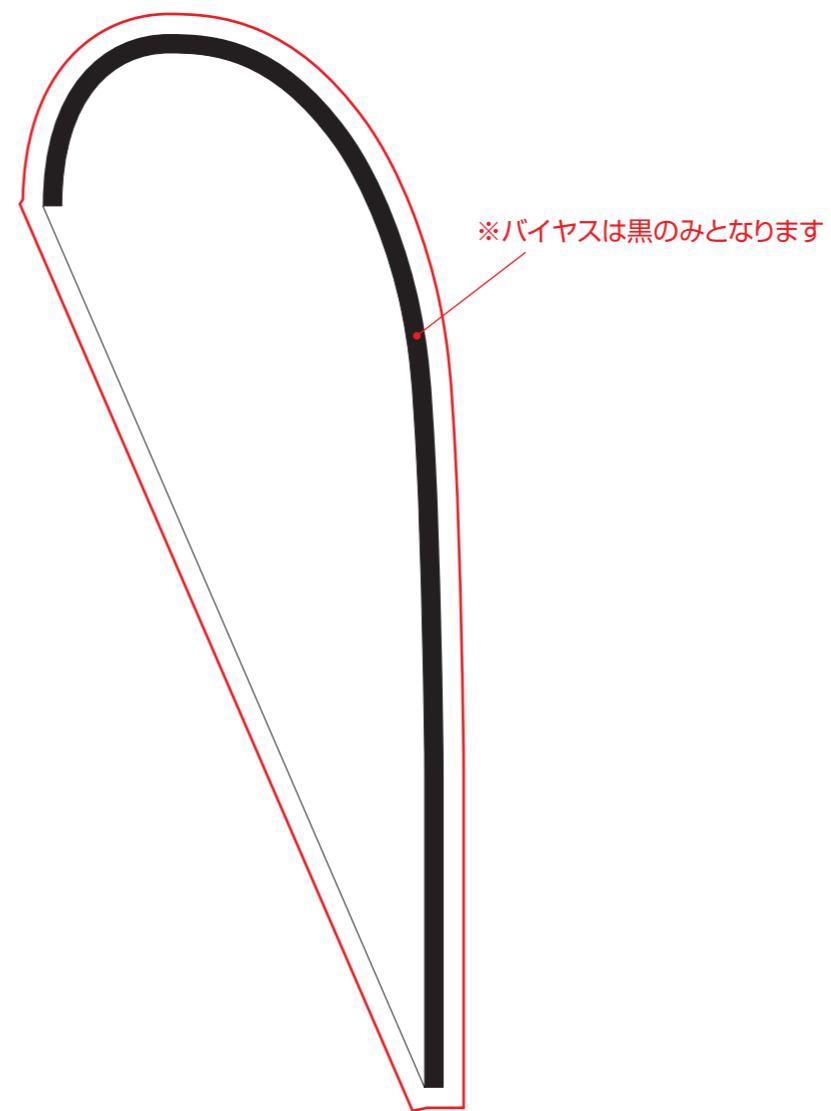

Pバナー
テンプレート

画像が端までかかる場合は赤い線までデータの作成をお願いします。

※ポール左側用

■ W670×H1650mm

※バイヤスは黒のみとなります

■ W1000×H2800mm

※バイヤスは黒のみとなります

■ W1250×H3300mm

※バイヤスは黒のみとなります

S=1/20

フトラシのご説明

- 黒ライン 仕上がり
- 赤ライン フトラシ

印刷後にカットをしたり縫製をするための部分になります。
赤色のラインまでデータをご用意してください。

<お色について>
特にご指定（DIC等）が無ければ、
弊社の基準色での出力となります。
パソコンモニターで見えるお色とは
多少の誤差が生じます。ご理解下さい。

<画像について>
画像データはデータのまま出力します。
パソコンモニターで見えるお色とは
多少の誤差が生じます。ご理解下さい。

**Pバナー
テンプレート**

※ポール右側用

画像が端までかかる場合は赤い線までデータの作成をお願いします。

■ W1250×H3300mm

■ W1000×H2800mm

■ W670×H1650mm

S=1/20

フトラシのご説明