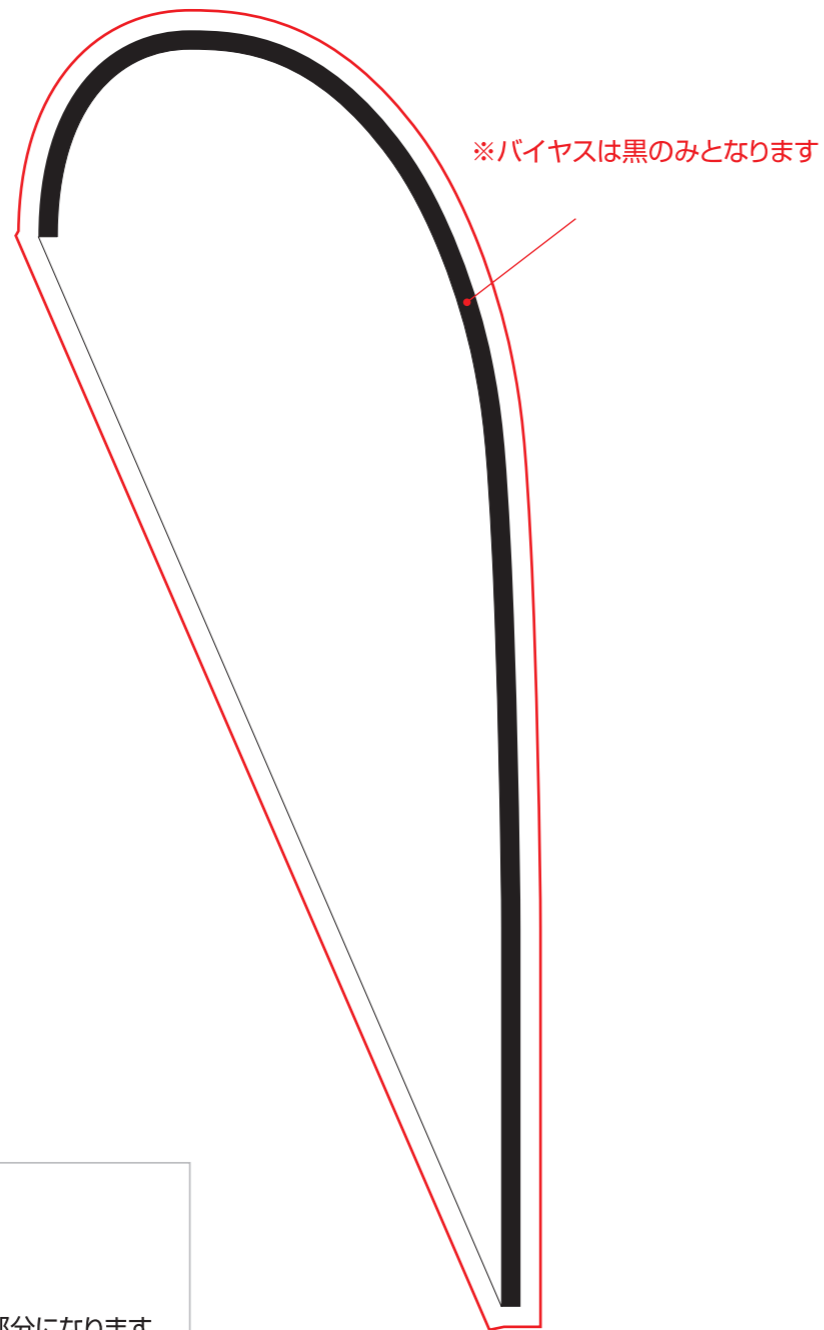

Pバナー
テンプレート

画像が端までかかる場合は赤い線までデータの作成をお願いします。

※ポール左側用

■ W670×H1650mm

※バイヤスは黒のみとなります

■ W1000×H2800mm

※バイヤスは黒のみとなります

■ W1250×H3300mm

※バイヤスは黒のみとなります

S=1/20

フトラシのご説明

- 黒ライン 仕上がり
- 赤ライン フトラシ

印刷後にカットをしたり縫製をするための部分になります。
赤色のラインまでデータをご用意してください。

<お色について>
特にご指定（DIC等）が無ければ、
弊社の基準色での出力となります。
パソコンモニターで見えるお色とは
多少の誤差が生じます。ご理解下さい。

<画像について>
画像データはデータのまま出力します。
パソコンモニターで見えるお色とは
多少の誤差が生じます。ご理解下さい。

**Pバナー
テンプレート**

※ポール右側用

画像が端までかかる場合は赤い線までデータの作成をお願いします。

■ W1250×H3300mm

■ W1000×H2800mm

■ W670×H1650mm

S=1/20

フトラシのご説明