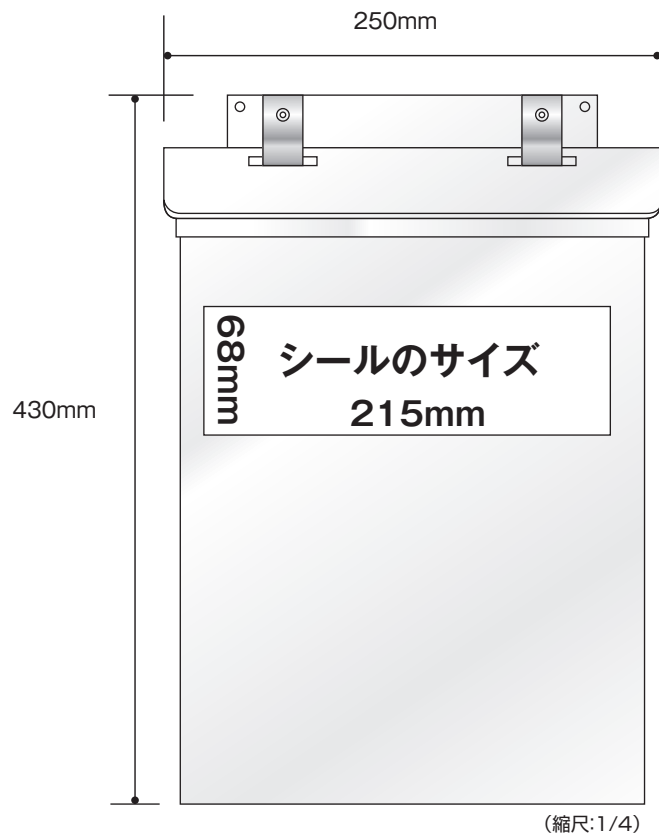

<アクリル製>

<PET 樹脂製>

シールのサイズは共通です

—— 黒ライン 仕上がり

注意

- ・お色に関しましては**CMYK**にてデータをお作りください。
- ・データのままの出力となります。モニターで見るとは誤差が出ます。
- ・**DIC、PANTONE、日本塗料工業会**のカラーチップでのお色指定が可能です。ご指定がある場合は、分かるようにご記入ください。