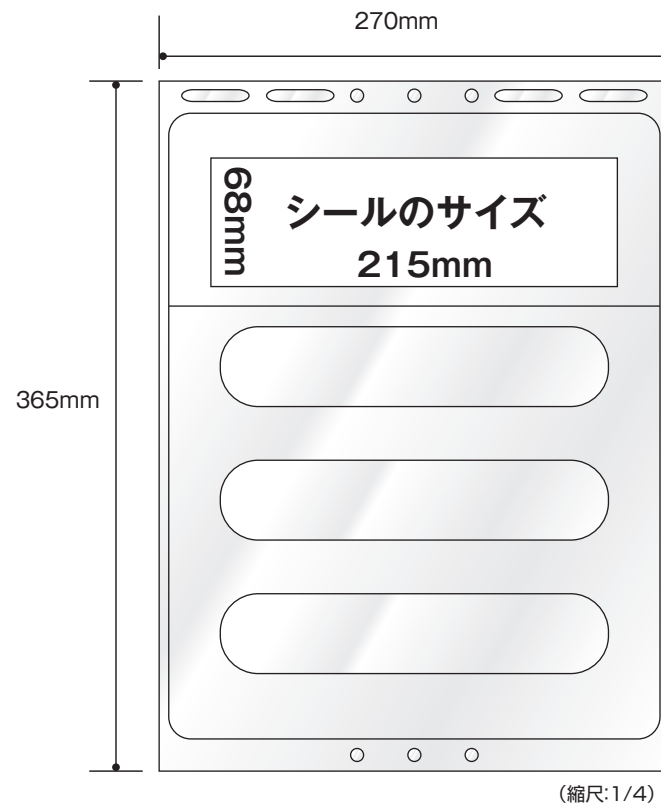

<アクリル製>

<PET 樹脂製>

シールのサイズは共通です

—— 黒ライン 仕上がり

注意

- ・お色に関しましては**CMYK**にてデータをお作りください。
- ・データのままの出力となります。モニターで見るとは誤差が出ます。
- ・**DIC、PANTONE、日本塗料工業会**のカラーチップでのお色指定が可能です。ご指定がある場合は、分かるようにご記入ください。