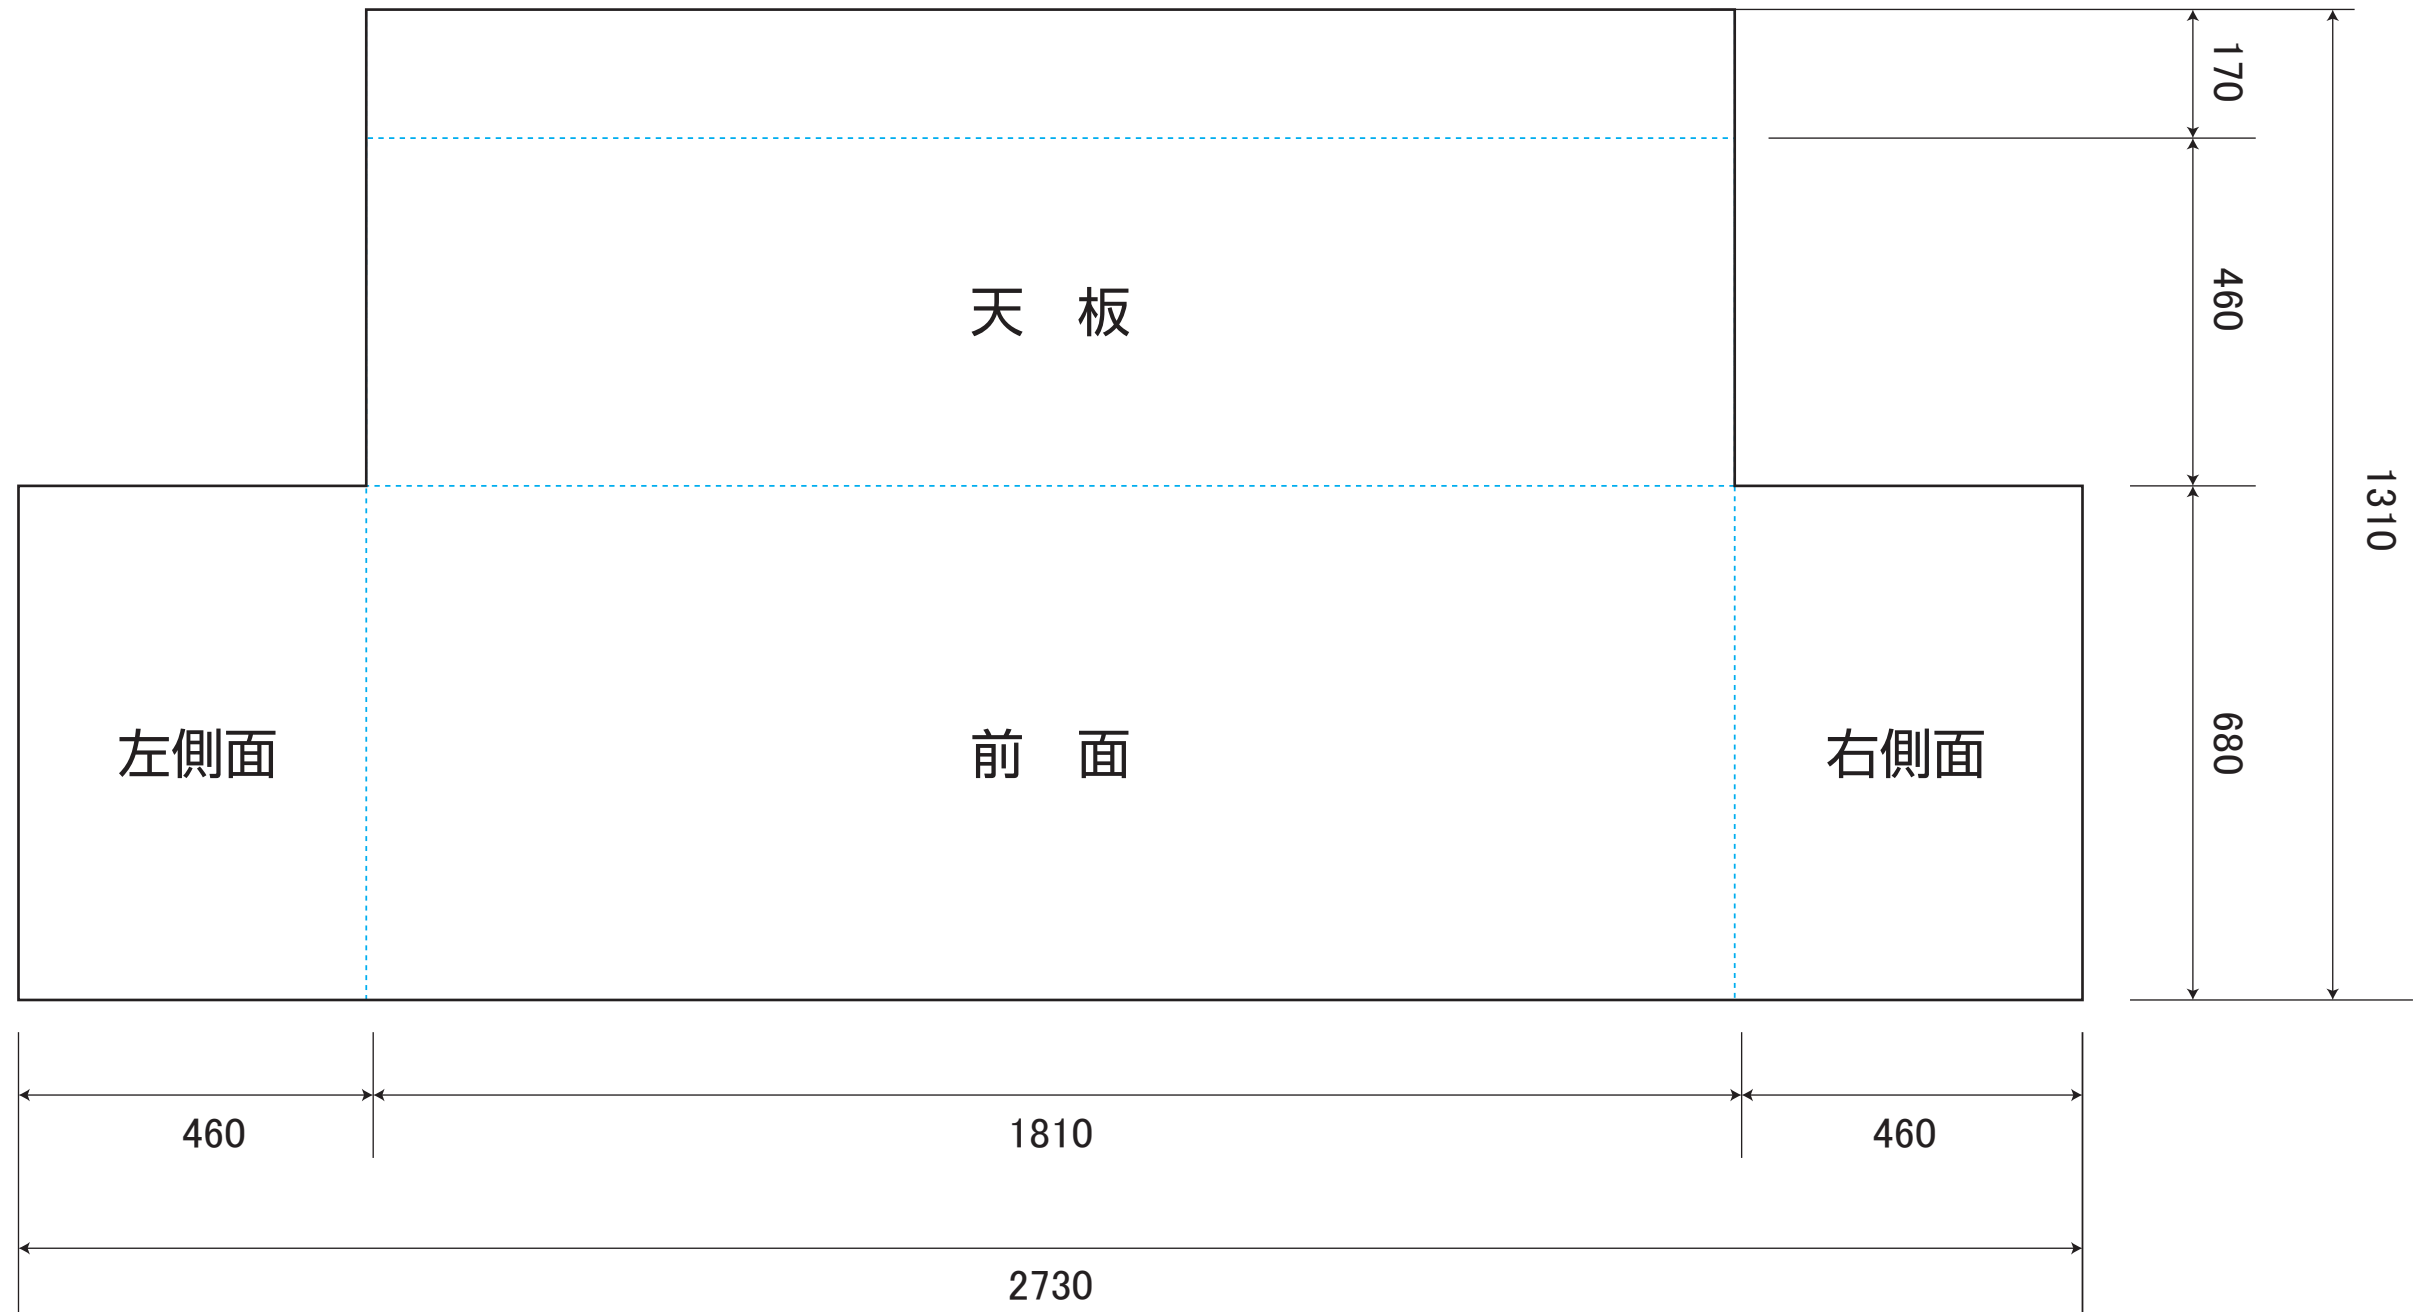

D450×W1800 (高さ 700mm) のテーブル用

— 黒ライン 仕上がり
- - - 水色破線 縫製の縫い目
(生地により入らない場合があります)

注意
・お色に関しましてはCMYKにてデータをお作りください。
・データのままの出力となります。モニターで見るとお色とは誤差が出ます。
・DIC、PANTONE、日本塗料工業会のカラーチップでのお色指定が可能です。
ご指定がある場合は、分かるようにご記入ください。

テーブルクロス データ入稿用テンプレート(縮尺:1/10)

D600×W1800 (高さ 700mm) のテーブル用

— 黒ライン 仕上がり
- - - 水色破線 縫製の縫い目
(生地により入らない場合があります)

注意
・お色に関しましてはCMYKにてデータをお作りください。
・データのままの出力となります。モニターで見るとお色とは誤差が出ます。
・DIC、PANTONE、日本塗料工業会のカラーチップでのお色指定が可能です。
ご指定がある場合は、分かるように入力してください。