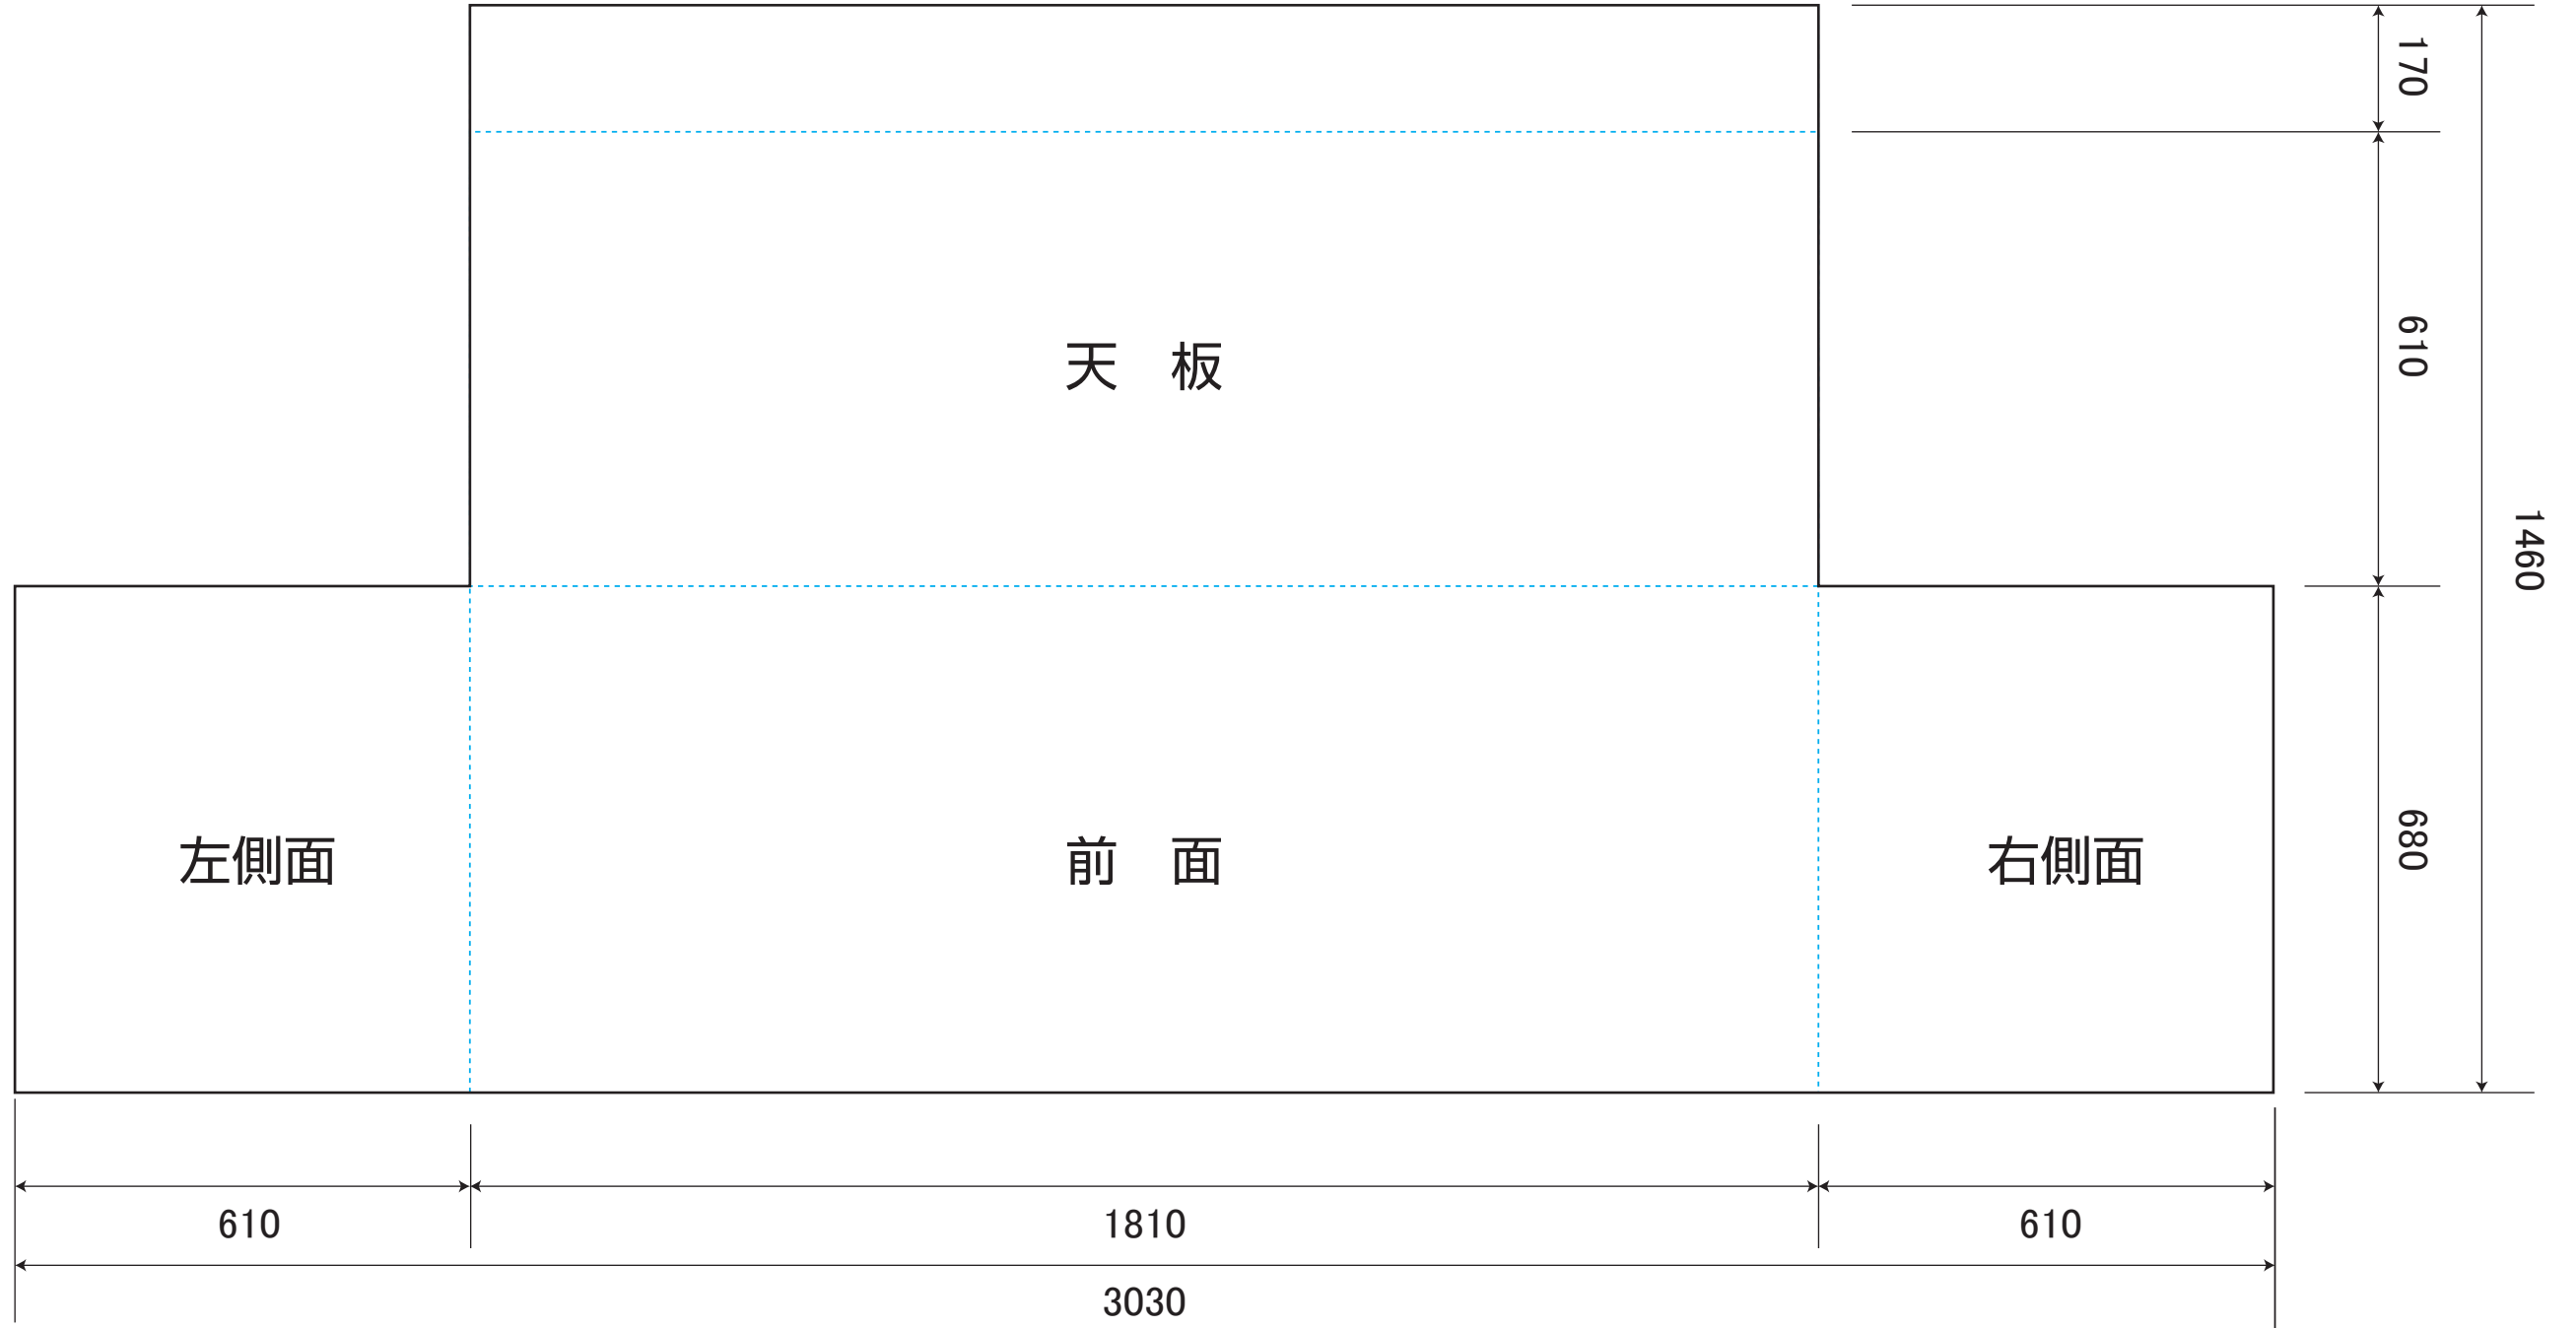

D450×W1800 (高さ 700mm) のテーブル用

— 黒ライン 仕上がり
- - - 水色破線 縫製の縫い目
(生地により入らない場合があります)

注意
・お色に関しましてはCMYKにてデータをお作りください。
・データのままの出力となります。モニターで見るとお色とは誤差が出ます。
・DIC、PANTONE、日本塗料工業会のカラーチップでのお色指定が可能です。
ご指定がある場合は、分かるようにご記入ください。

テーブルクロス データ入稿用テンプレート(縮尺:1/10)

D600×W1800 (高さ 700mm) のテーブル用

— 黒ライン 仕上がり
- - - 水色破線 縫製の縫い目
(生地により入らない場合があります)

注意
・お色に関しましてはCMYKにてデータをお作りください。
・データのままの出力となります。モニターで見るとお色とは誤差が出ます。
・DIC、PANTONE、日本塗料工業会のカラーチップでのお色指定が可能です。
ご指定がある場合は、分かるように入力してください。