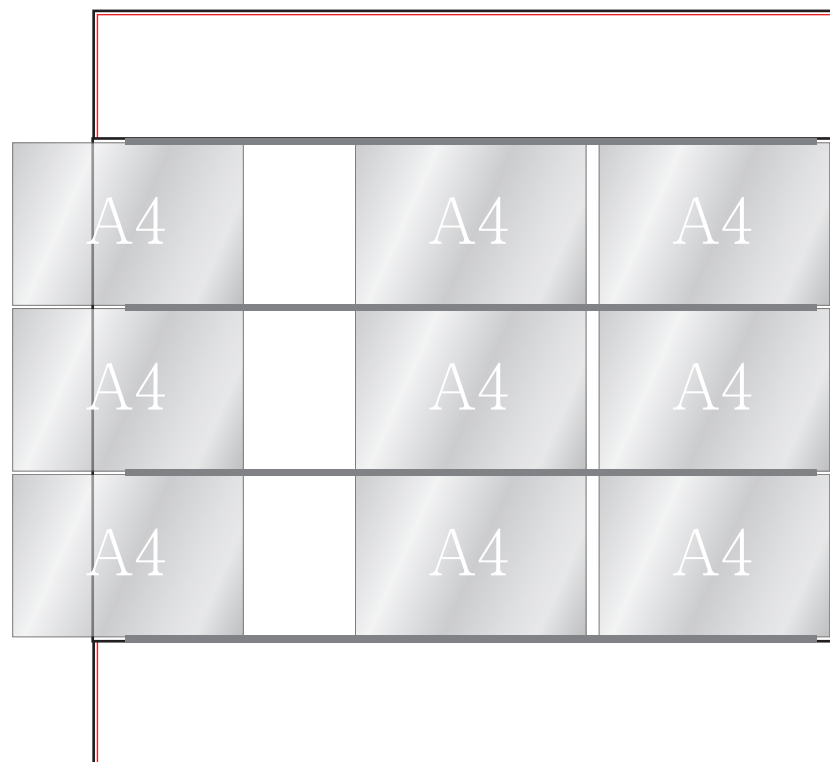

A4:2列×4段
(W680×H1200mm)

印刷面
横幅:680mm × 高さ:上下足して310mm

A4:3列×3段
(W1000×H1000mm)

印刷面
横幅:1000mm × 高さ:上下足して335mm

—— 黒ライン 仕上がり
—— 赤ライン 印刷可能域

注意

- ・お色に関しましてはCMYKにてデータをお作りください。
 - ・データのままの出力となります。モニターで見るとは誤差が出ます。
 - ・DIC、PANTONE、日本塗料工業会のカラーチップでのお色指定が可能です。
- ご指定がある場合は、分かるように入力してください。

A4:3列×5段
(W1000×H1400mm)

印刷面
横幅:1000mm × 高さ:上下足して290mm

A4:3列×4段
(W1000×H1200mm)

印刷面
横幅:1000mm × 高さ:上下足して310mm

—— 黒ライン 仕上がり
—— 赤ライン 印刷可能域

注意
・お色に関しましてはCMYKにてデータをお作りください。
・データのまゝの出力となります。モニターで見るとは誤差が出ます。
・DIC、PANTONE、日本塗料工業会のカラーチップでのお色指定が可能です。
ご指定がある場合は、分かるようにご記入ください。

B5:2列×4段
(W600×H1200mm)

印刷面

横幅:600mm × 高さ:上下足して430mm

B5:3列×3段
(W910×H900mm)

印刷面

横幅:910mm × 高さ:上下足して330mm

—— 黒ライン 仕上がり
—— 赤ライン 印刷可能域

注意

印刷面
横幅:910mm × 高さ:上下足して240mm

—— 黒ライン 仕上がり
—— 赤ライン 印刷可能域

注意
・お色に関しましてはCMYKにてデータをお作りください。
・データのままだの出力となります。モニターで見のお色とは誤差が出ます。
・DIC、PANTONE、日本塗料工業会のカラーチップでのお色指定が可能です。
ご指定がある場合は、分かるようにご記入ください。

B4:2列×3段
(W800×H1200mm)