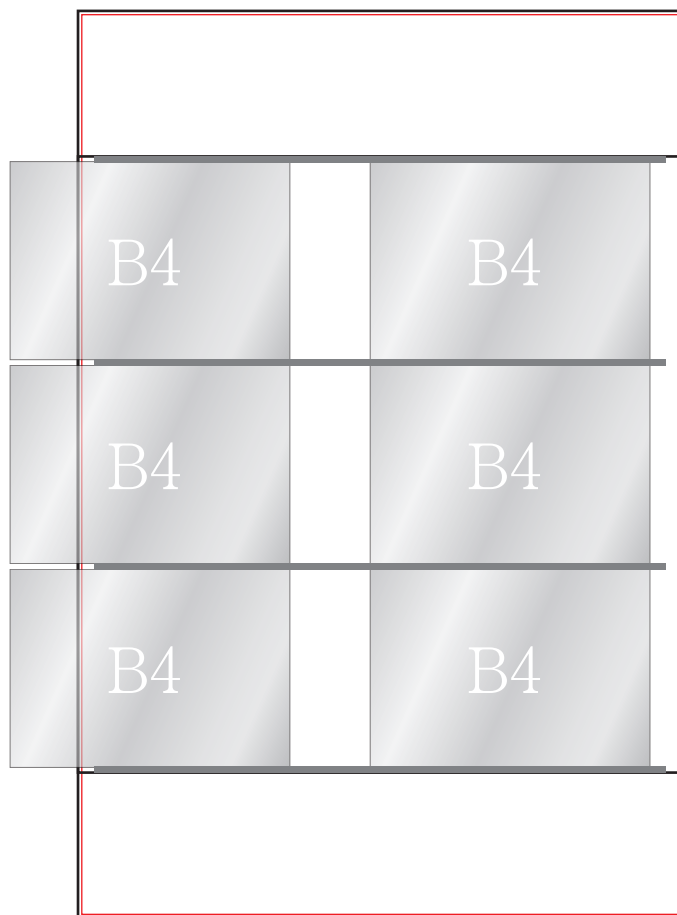

A4:2列×4段
(W680×H1200mm)

印刷面
横幅:680mm × 高さ:上下足して310mm

A4:3列×3段
(W1000×H1000mm)

印刷面
横幅:1000mm × 高さ:上下足して335mm

—— 黒ライン 仕上がり
—— 赤ライン 印刷可能域

注意

- ・お色に関しましてはCMYKにてデータをお作りください。
 - ・データのままの出力となります。モニターで見るとは誤差が出ます。
 - ・DIC、PANTONE、日本塗料工業会のカラーチップでのお色指定が可能です。
- ご指定がある場合は、分かるように入力してください。

B5:2列×4段
(W600×H1200mm)

印刷面

横幅:600mm × 高さ:上下足して430mm

B5:3列×3段
(W910×H900mm)

印刷面

横幅:910mm × 高さ:上下足して330mm

—— 黒ライン 仕上がり
—— 赤ライン 印刷可能域

注意

印刷面
横幅:910mm × 高さ:上下足して240mm

—— 黒ライン 仕上がり
—— 赤ライン 印刷可能域

注意
・お色に関しましてはCMYKにてデータをお作りください。
・データのままだの出力となります。モニターで見のお色とは誤差が出ます。
・DIC、PANTONE、日本塗料工業会のカラーチップでのお色指定が可能です。
ご指定がある場合は、分かるようにご記入ください。

B4:2列×3段
(W800×H1200mm)

印刷面
横幅:800mm × 高さ:上下足して385mm

—— 黒ライン 仕上がり
—— 赤ライン 印刷可能域

注意
・お色に関しましてはCMYKにてデータをお作りください。
・データのまゝの出力となります。モニターで見のお色とは誤差が出ます。
・DIC、PANTONE、日本塗料工業会のカラーチップでのお色指定が可能です。
ご指定がある場合は、分かるようにご記入ください。