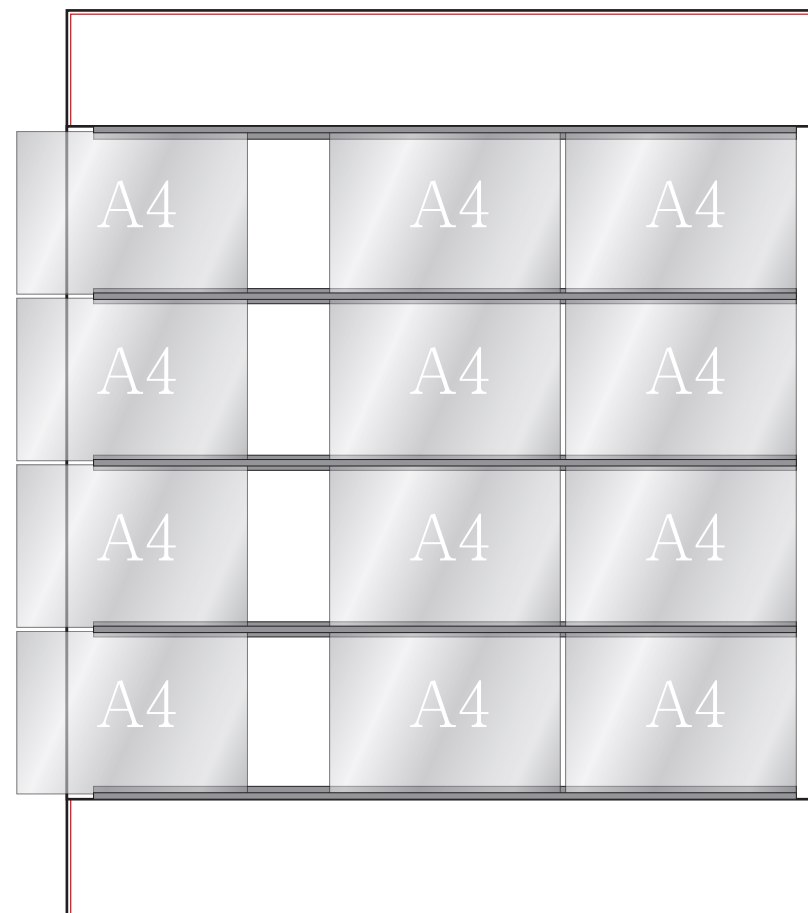

A4:2列×4段
(W680×H1200mm)

印刷面
横幅:680mm × 高さ:上下足して310mm

A4:3列×3段
(W1000×H1000mm)

印刷面
横幅:1000mm × 高さ:上下足して335mm

—— 黒ライン 仕上がり
—— 赤ライン 印刷可能域

注意

- ・お色に関しましてはCMYKにてデータをお作りください。
 - ・データのままの出力となります。モニターで見るとは誤差が出ます。
 - ・DIC、PANTONE、日本塗料工業会のカラーチップでのお色指定が可能です。
- ご指定がある場合は、分かるように入力してください。

A4:3列×5段
(W1000×H1400mm)

印刷面
横幅:1000mm × 高さ:上下足して290mm

A4:3列×4段
(W1000×H1200mm)

印刷面
横幅:1000mm × 高さ:上下足して310mm

—— 黒ライン 仕上がり
—— 赤ライン 印刷可能域

注意
・お色に関しましてはCMYKにてデータをお作りください。
・データのまゝの出力となります。モニターで見るとは誤差が出ます。
・DIC、PANTONE、日本塗料工業会のカラーチップでのお色指定が可能です。
ご指定がある場合は、分かるようにご記入ください。

B5:2列×4段
(W600×H1200mm)

印刷面

横幅:600mm × 高さ:上下足して430mm

B5:3列×3段
(W910×H900mm)

印刷面

横幅:910mm × 高さ:上下足して330mm

—— 黒ライン 仕上がり
—— 赤ライン 印刷可能域

注意

印刷面
横幅:910mm × 高さ:上下足して240mm

—— 黒ライン 仕上がり
—— 赤ライン 印刷可能域

注意
・お色に関しましてはCMYKにてデータをお作りください。
・データのままだの出力となります。モニターで見のお色とは誤差が出ます。
・DIC、PANTONE、日本塗料工業会のカラーチップでのお色指定が可能です。
ご指定がある場合は、分かるようにご記入ください。

B4:2列×3段
(W800×H1200mm)