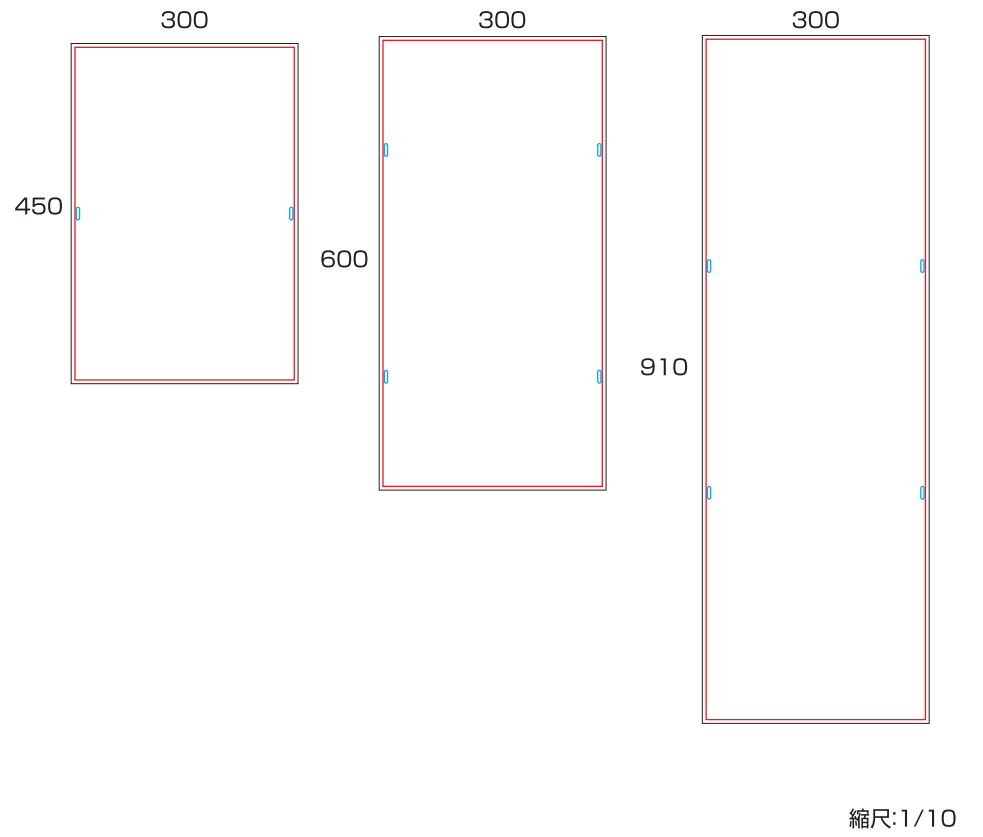

穴あけ方式

マジックテープ方式

カラーコーン方式

● カラーコーンに付けたイメージです

イメージ確認用テンプレート(縮尺:1/10)

—— 黒ライン 仕上がり
 —— 赤ライン 印刷可能域

注意

- ・お色に関しましてはCMYKにてデータをお作りください。
- ・データのままでの出力となります。モニターで見のお色とは誤差が出ます。
- ・DIC、PANTONE、日本塗料工業会のカラーチップでのお色指定が可能です。ご指定がある場合は、分かるようにご記入ください。