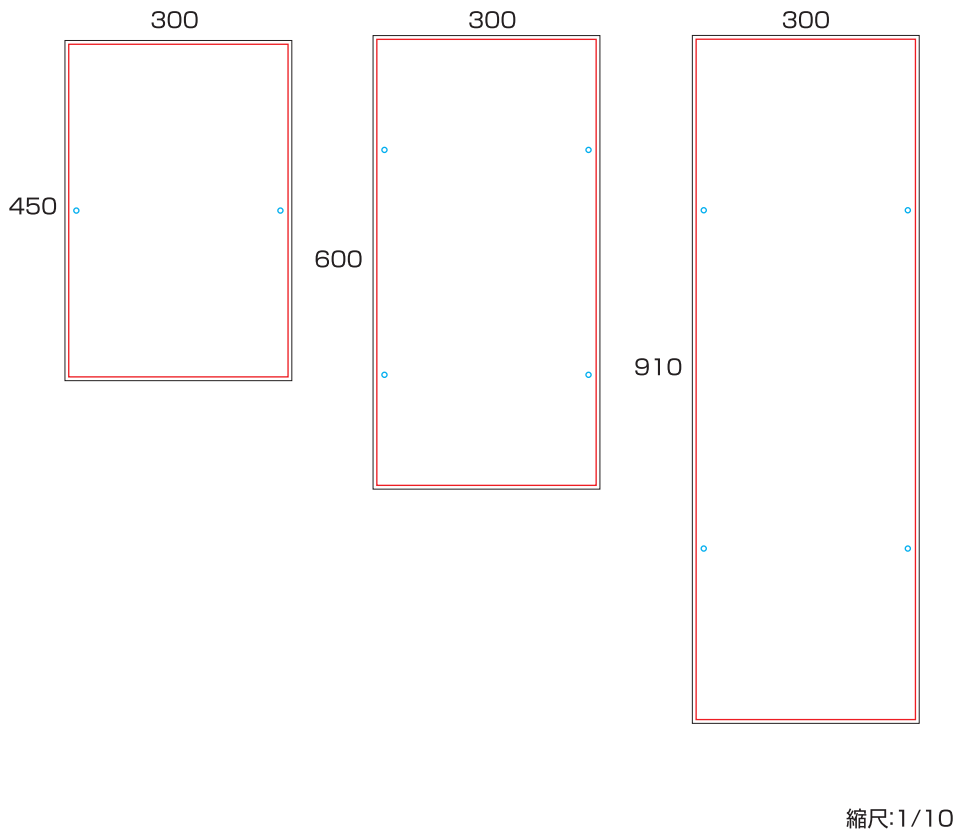

穴あけ方式

マジックテープ方式

カラーコーン方式

● カラーコーンに付けたイメージです

イメージ確認用テンプレート(縮尺:1/10)

—— 黒ライン 仕上がり
 —— 赤ライン 印刷可能域

注意

- ・お色に関しましてはCMYKにてデータをお作りください。
- ・データのままでの出力となります。モニターで見のお色とは誤差が出ます。
- ・DIC、PANTONE、日本塗料工業会のカラーチップでのお色指定が可能です。ご指定がある場合は、分かるようにご記入ください。