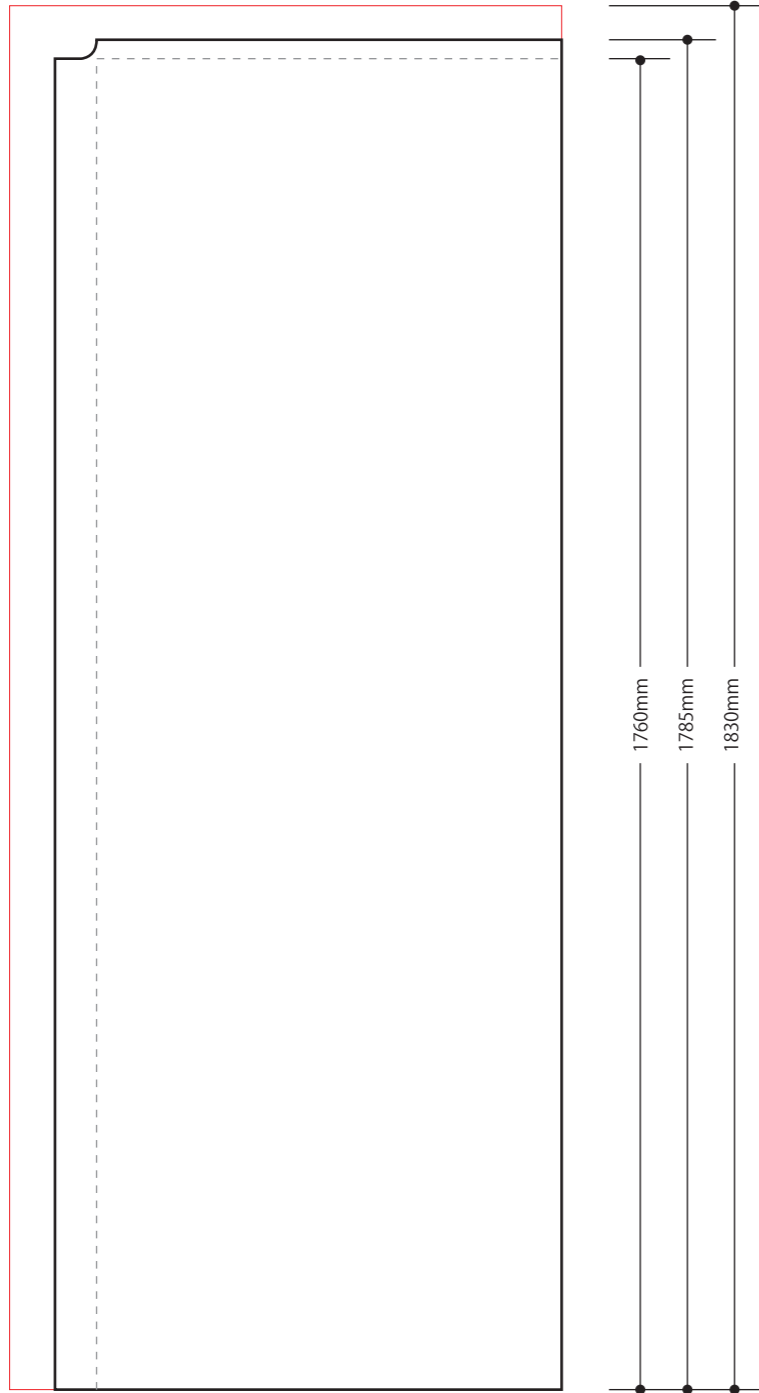

W670×H1785mm

W520×H1785mm

W520×H1500mm

袋加工の裏面
 仕上がり
 縫製の縫い目

注意
 ・お色に関しましてはCMYKにてデータをお作りください。
 ・データのままの出力となります。モニターで見えるお色とは誤差が出ます。
 ・DIC、PANTONE、日本塗料工業会のカラーチップでのお色指定が可能です。
 ご指定がある場合は、分かるようにご記入ください。