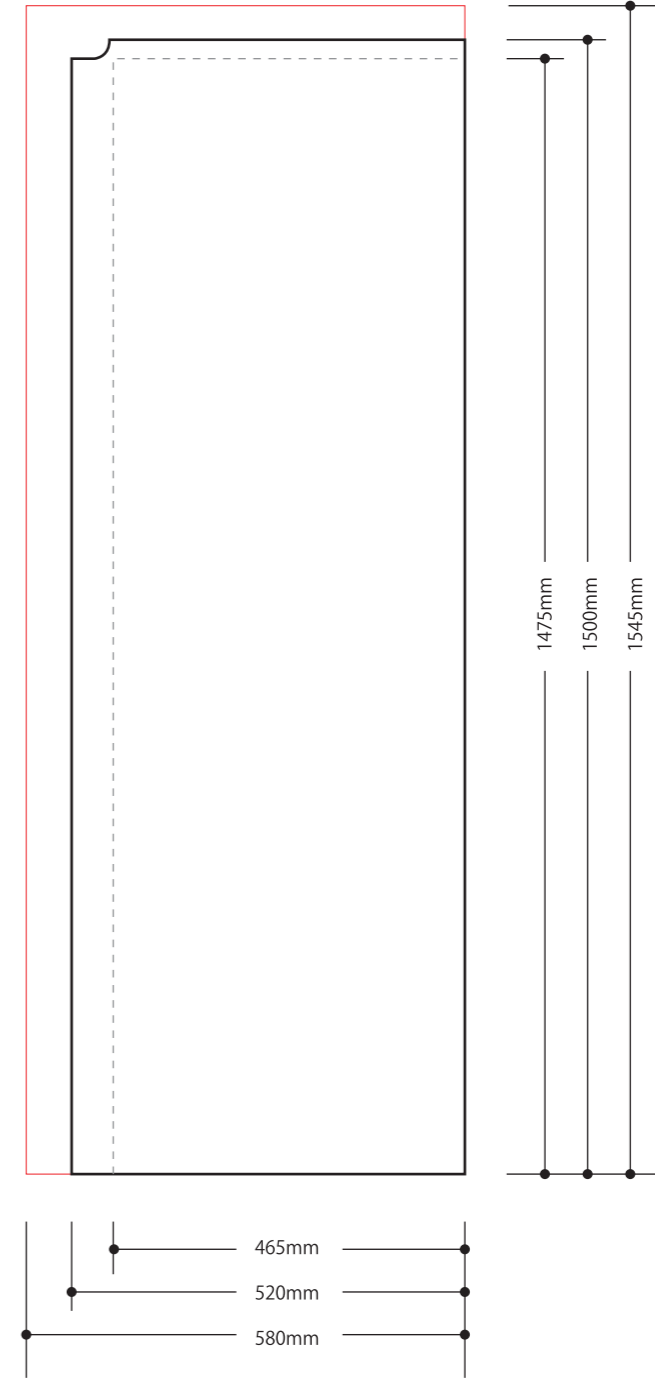

W670×H1785mm

W520×H1785mm

W520×H1500mm

袋加工の裏面
 仕上がり
 縫製の縫い目

注意
 ・お色に関しましてはCMYKにてデータをお作りください。
 ・データのままの出力となります。モニターで見えるお色とは誤差が出ます。
 ・DIC、PANTONE、日本塗料工業会のカラーチップでのお色指定が可能です。
 ご指定がある場合は、分かるようにご記入ください。